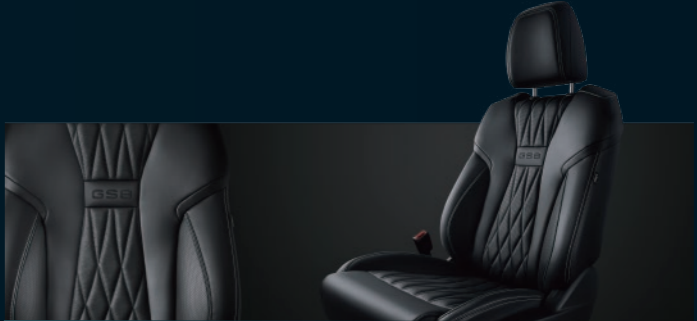

РОСКОШЬ, ВОПЛОЩЕННАЯ
В КАЖДОЙ ДЕТАЛИ

РОСКОШНЫЙ САЛОН

ФУНКЦИОНАЛЬНЫЙ, ТИХИЙ, ПРОСТОРНЫЙ

ТРИ РЯДА СИДЕНИЙ С ЭЛЕКТРОПРИВОДОМ ДЛЯ КОМФОРТНОЙ РЕГУЛИРОВКИ

ПРОСТРОЧКА В ФОРМЕ КРИСТАЛЛА

ПЕРФОРИРОВАННАЯ КОЖА С РОМБОВИДНЫМ УЗОРОМ. ВОПЛОЩЕНИЕ ИЗЫСКАННОСТИ И МОЩИ ОТ ВЫШИВКИ ЛОГОТИПА ДО МАЛЕЙШЕГО СТЕЖКА