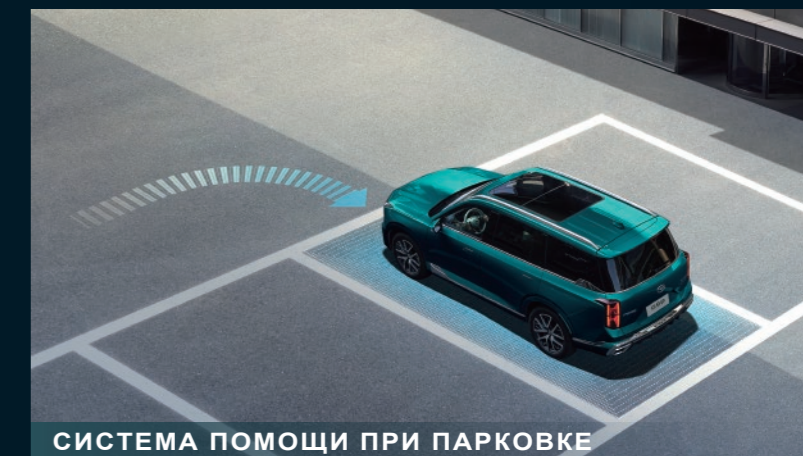

РАЗЛИЧНЫЕ ВАРИАНТЫ РАССАДКИ

ПРОСТОРНЫЙ 7-МЕСТНЫЙ САЛОН / 2+3+2, ЭЛЕКТРОПРИВОД ЗАДНЕГО РЯДА СИДЕНИЙ, ЛЕГКОЕ УПРАВЛЕНИЕ ВСЕГО ОДНИМ НАЖАТИЕМ.

РАСКРОЙТЕ
ВООБРАЖЕНИЕ
ЗАГЛЯНИТЕ
В БУДУЩЕЕ

ПЕРЕДОВЫЕ ТЕХНОЛОГИИ
И НОВЫЙ ИНТЕРФЕЙС ОТКРЫВАЮТ
БЕЗГРАНИЧНЫЕ ВОЗМОЖНОСТИ