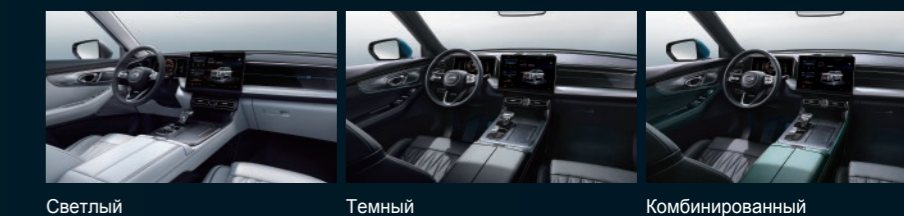

ПОДЛИННАЯ СИЛА, НЕ ИМЕЮЩАЯ СЕБЕ РАВНЫХ

НОВЫЙ
G58

ЦВЕТА

ИНТЕРЬЕР

ГАБАРИТНЫЕ РАЗМЕРЫ

Примечания:

1. GAC MOTOR стремится создавать автомобили в соответствии с интересами клиентов, и поэтому они, как правило, комплектуются популярными опциями и пакетами опций. Не все опции или пакеты опций доступны отдельно, и некоторые из них могут быть доступны не во всех регионах. Пожалуйста, проконсультируйтесь с вашим дилером GAC MOTOR для получения более подробной информации о доступных опциях или пакетах опций, включая конфигурации, сервисное обслуживание, запчасти и аксессуары.
2. Вся информация, представленная здесь, основана на данных, доступных на момент публикации, и может быть изменена без предварительного уведомления.